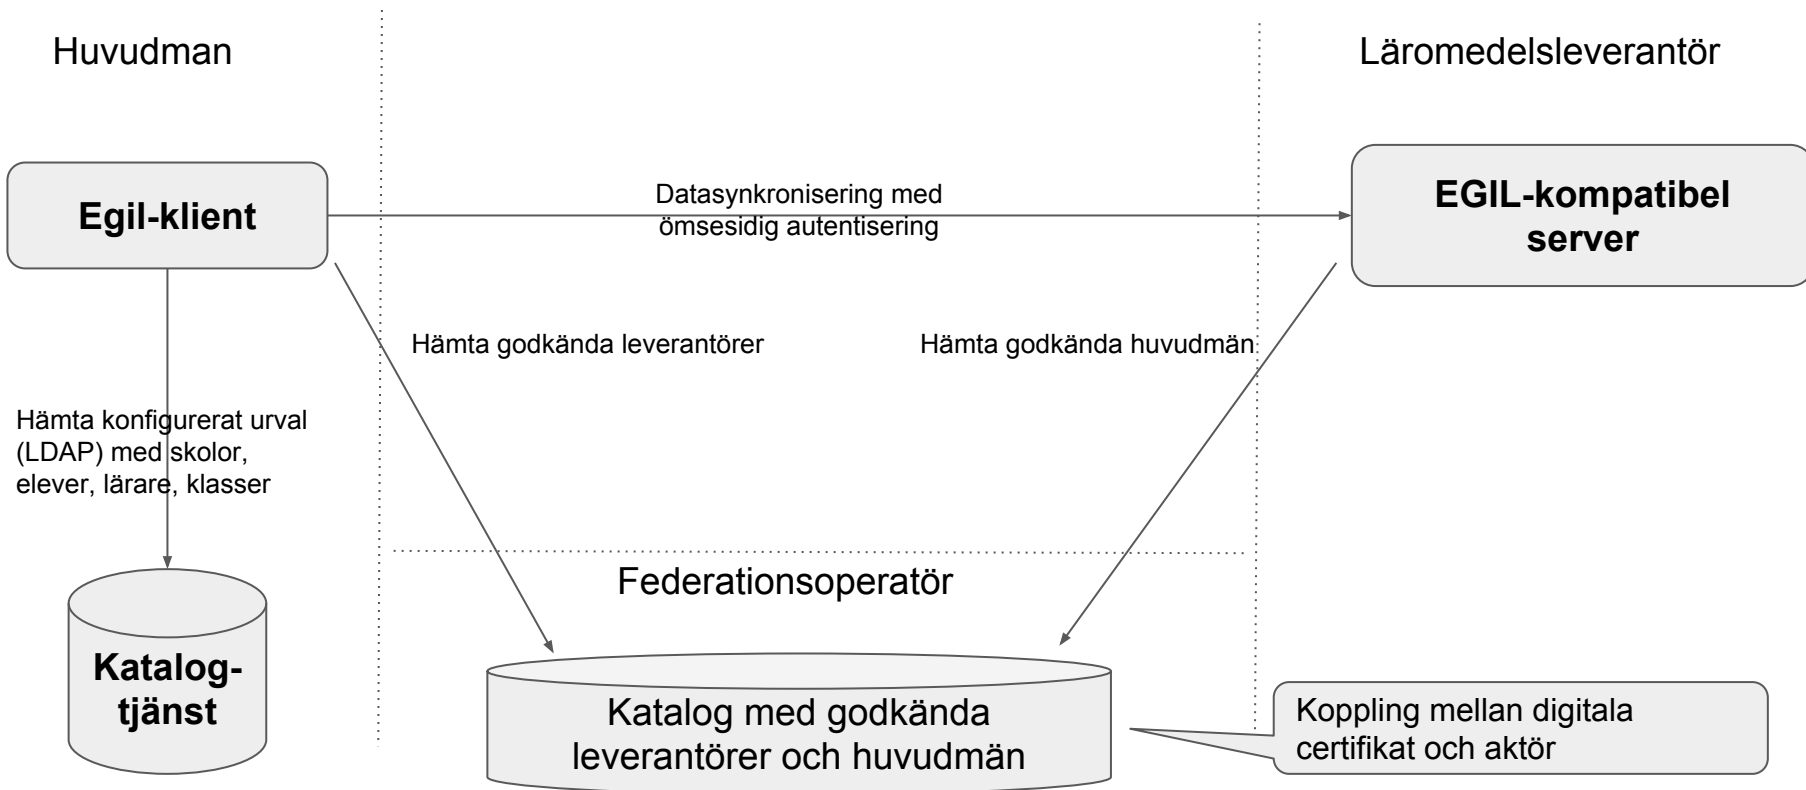

Svaret blev EGIL - Elever och Grupper i Läromedel

- EGIL-specifikationen
 - Delmängd av SS12000
 - Säker och federerad autentiseringslösning som drivs av Skolfederation/IIS.
- EGIL-klienten
 - Referensimplementation (öppen källkod) för att synkronisera kontoinformation med läromedelsleverantörer.
 - Förvaltning/utveckling finansieras av Sambruk.
- EGIL-kompatibel server
 - Server som följer EGIL-specifikationen och fungerar ihop med EGIL-klienten.

Huvudmannens IT-landskap *utan* EGIL

Huvudmannens IT-landskap *med* EGIL

Teknik

Demo

Ängelholms kommun
(testmiljö)

Skola

IT

Egil-klient