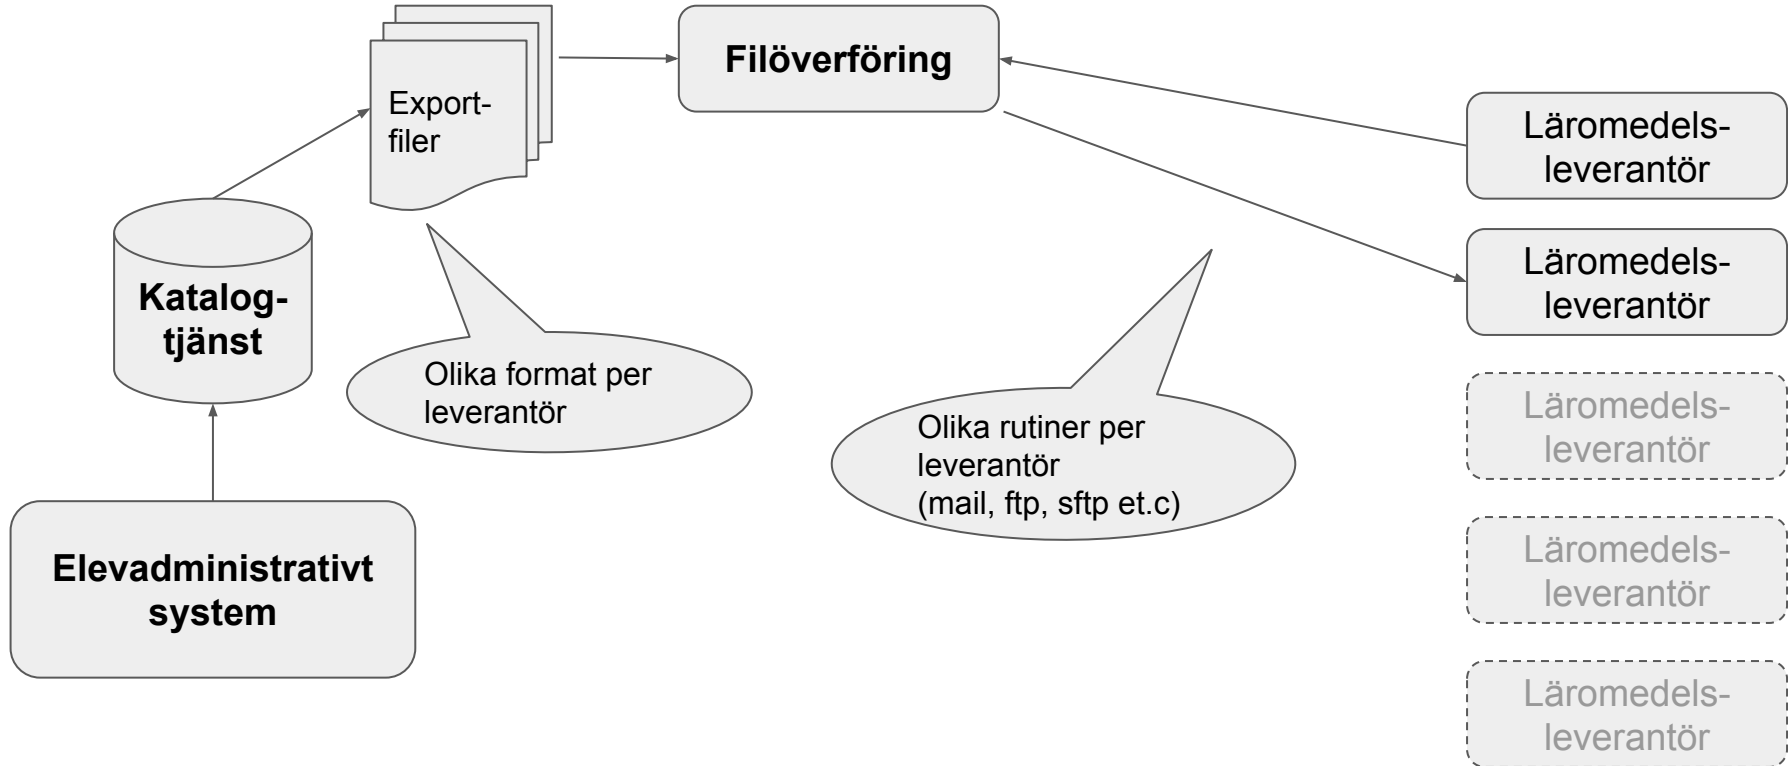

Huvudmannens IT-landskap *utan* EGIL