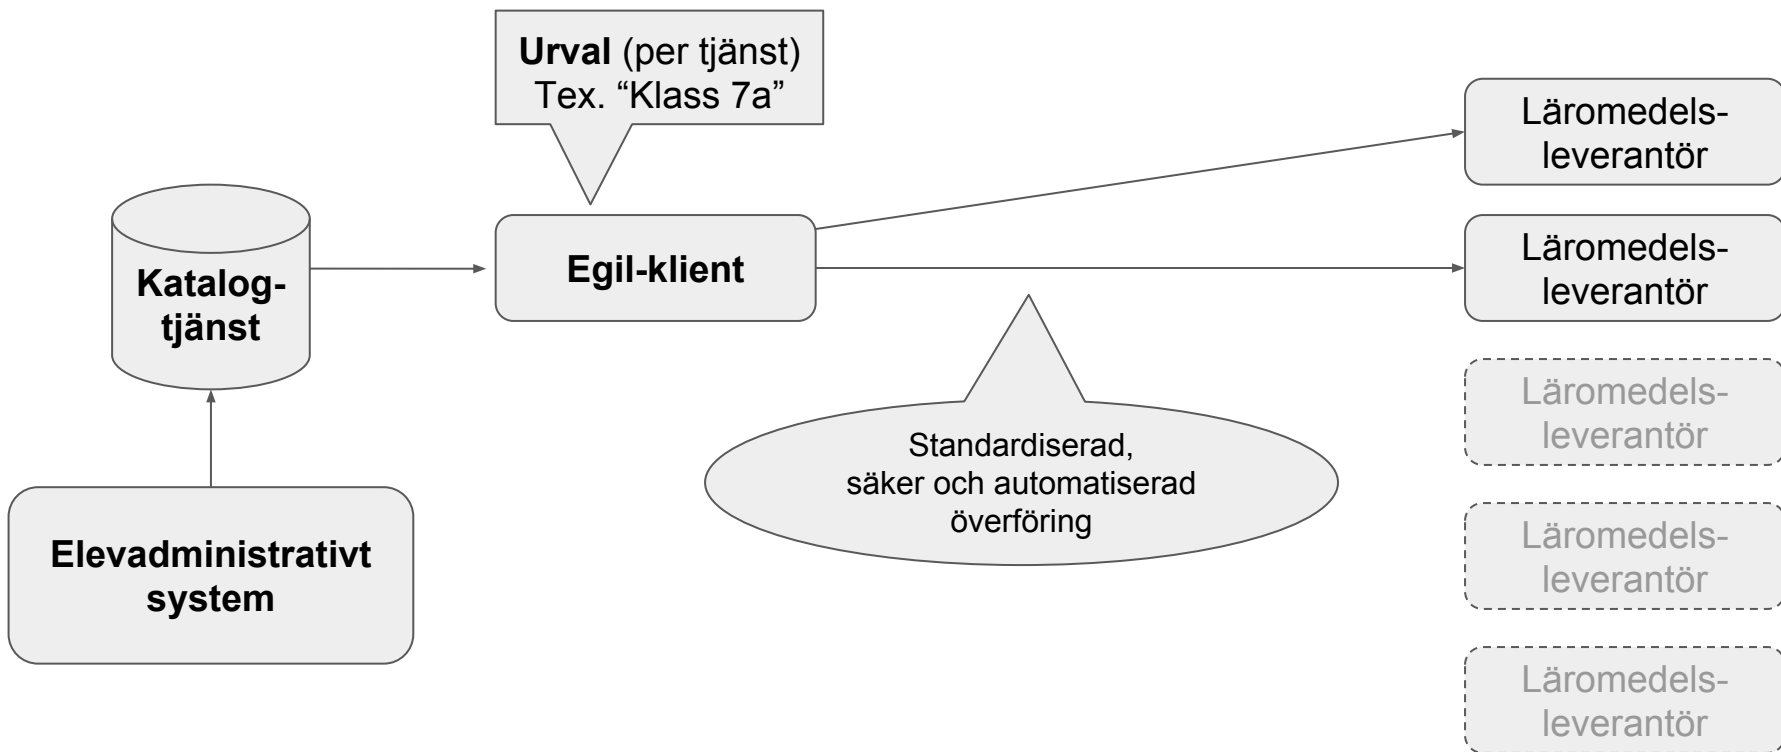

Huvudmannens IT-landskap *med* EGIL