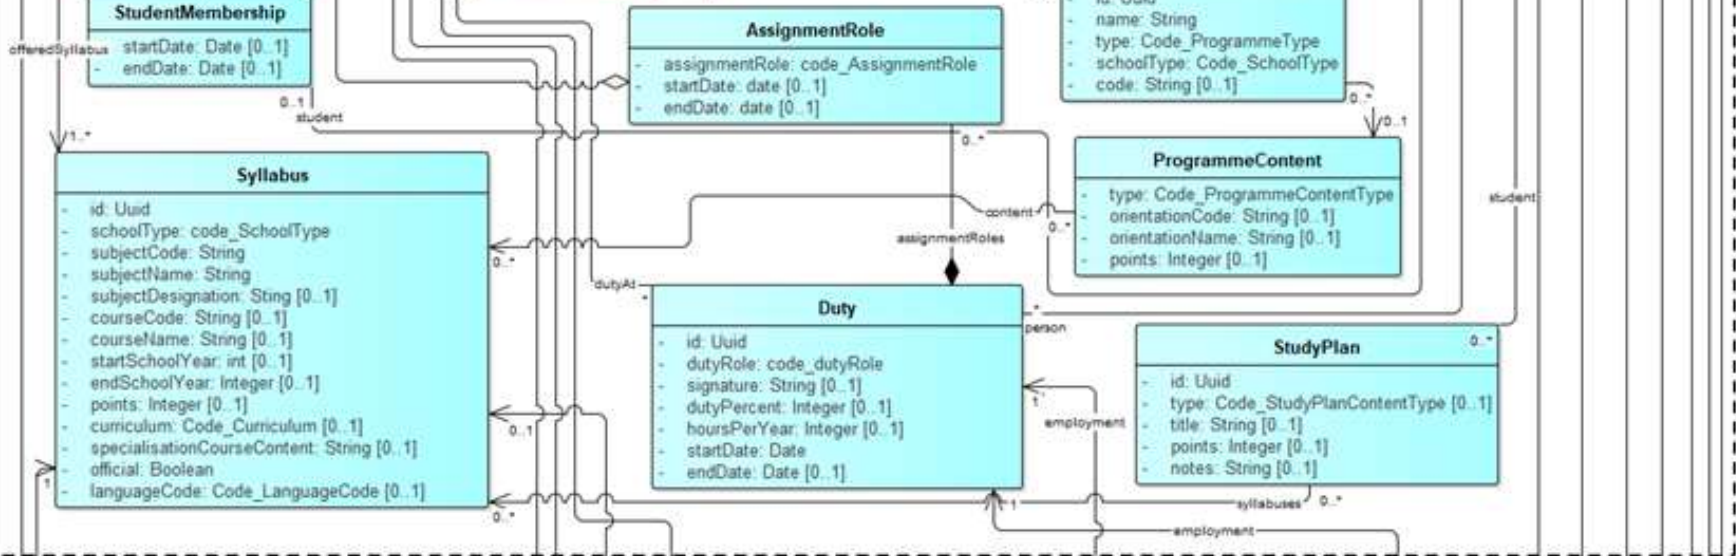

Tjänstefördelning

Schemaläggning