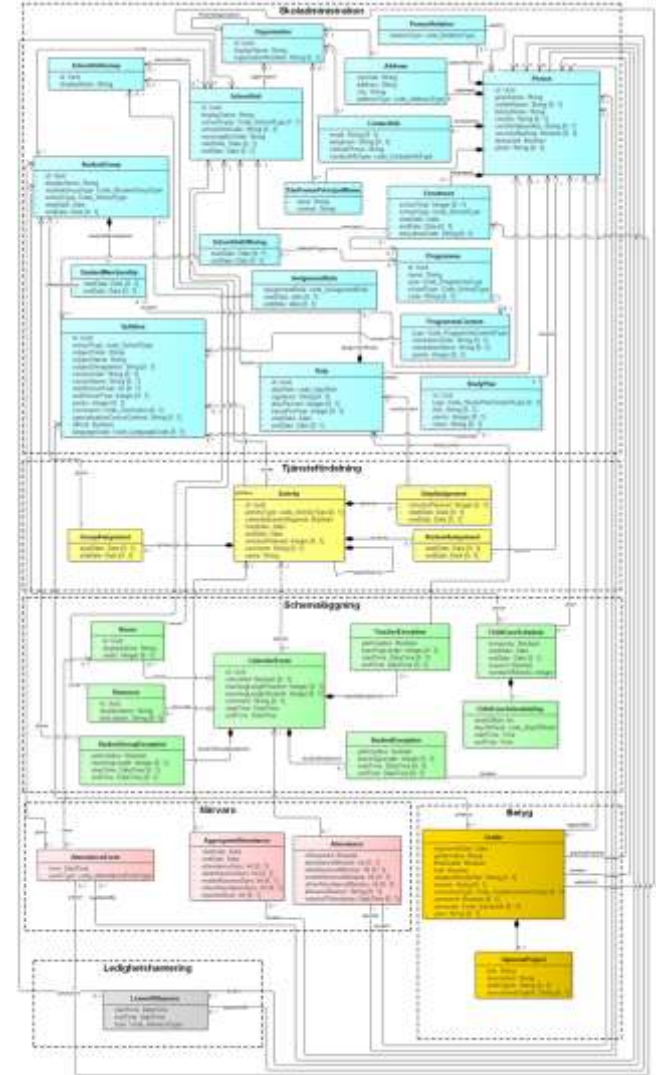

# SS 12000

Svensk standard för informationsutbyte mellan verksamhetsprocesser i skolan

Närvaro

Omskörden

Schema-  
läggning

Elev-  
register

Lärnmiljö

Tjänster-  
planering

SS 12000

En gemensam domänenmodell för överföring av information mellan skolans processer

# Tydlig modell för *hur* information förs över

### Schemaläggning