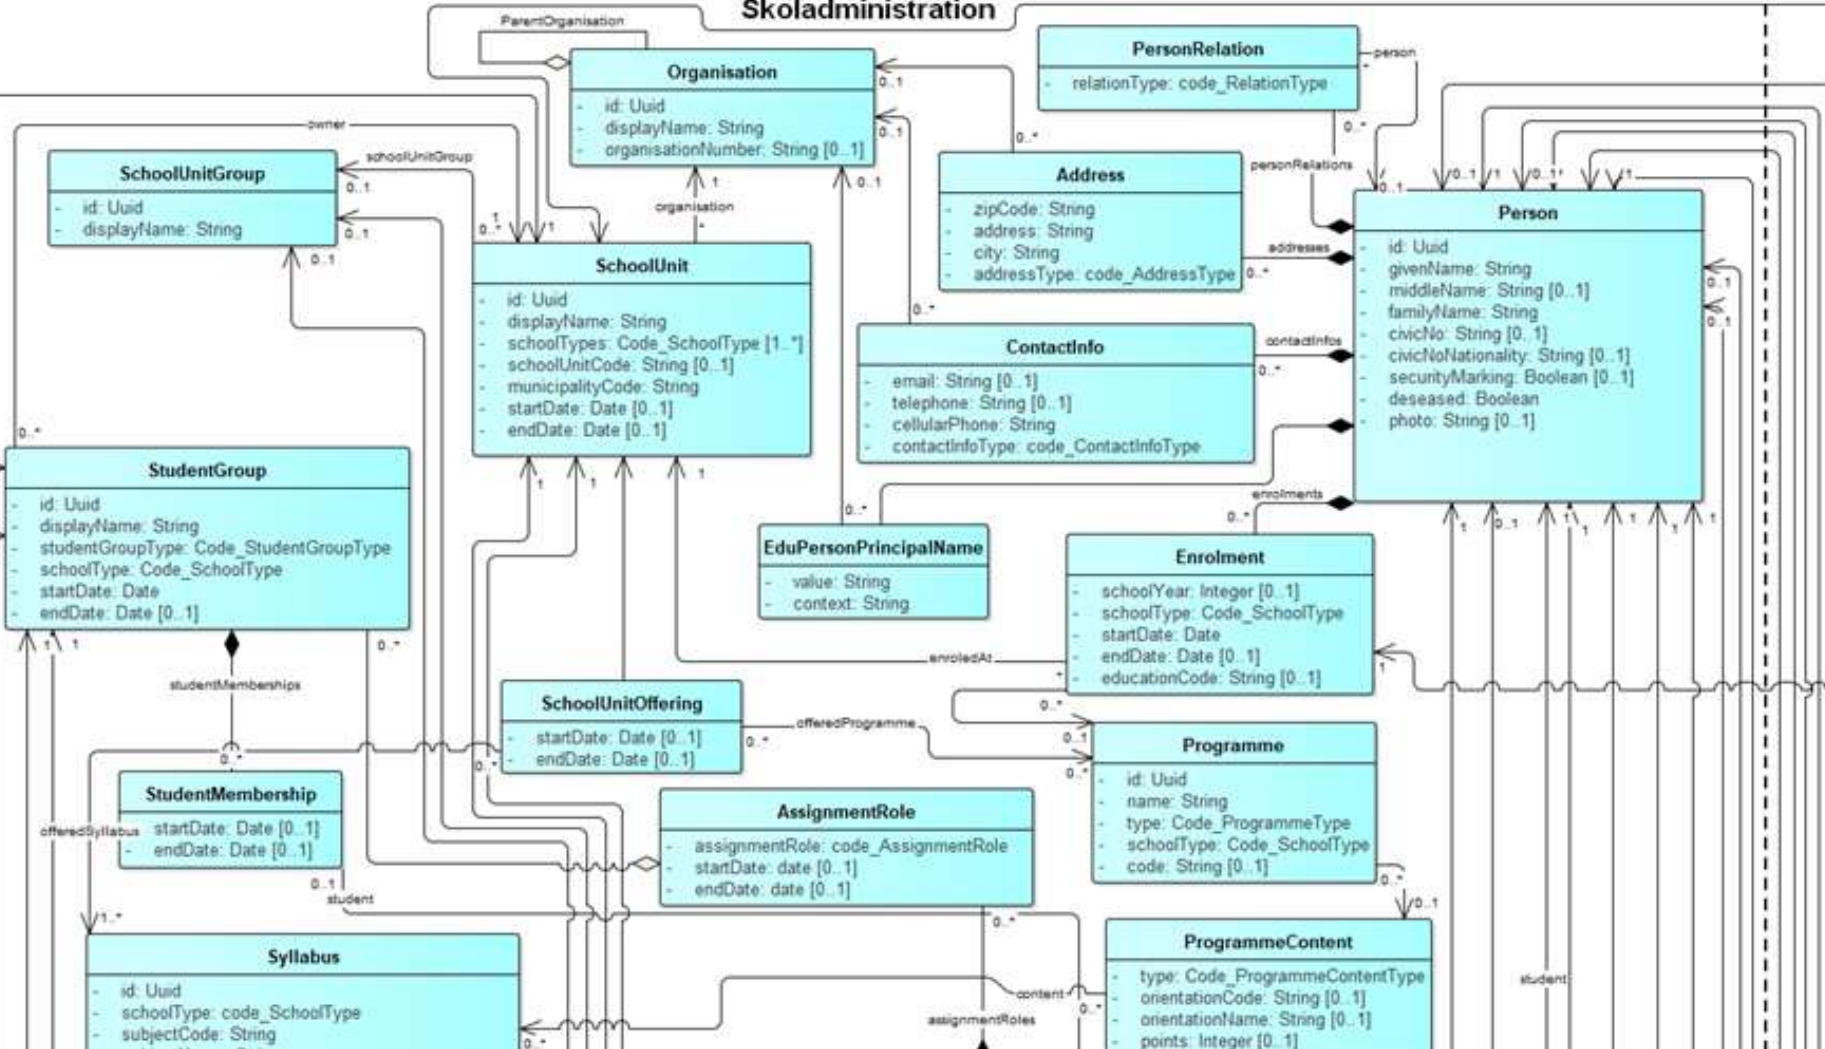

Skoladministration